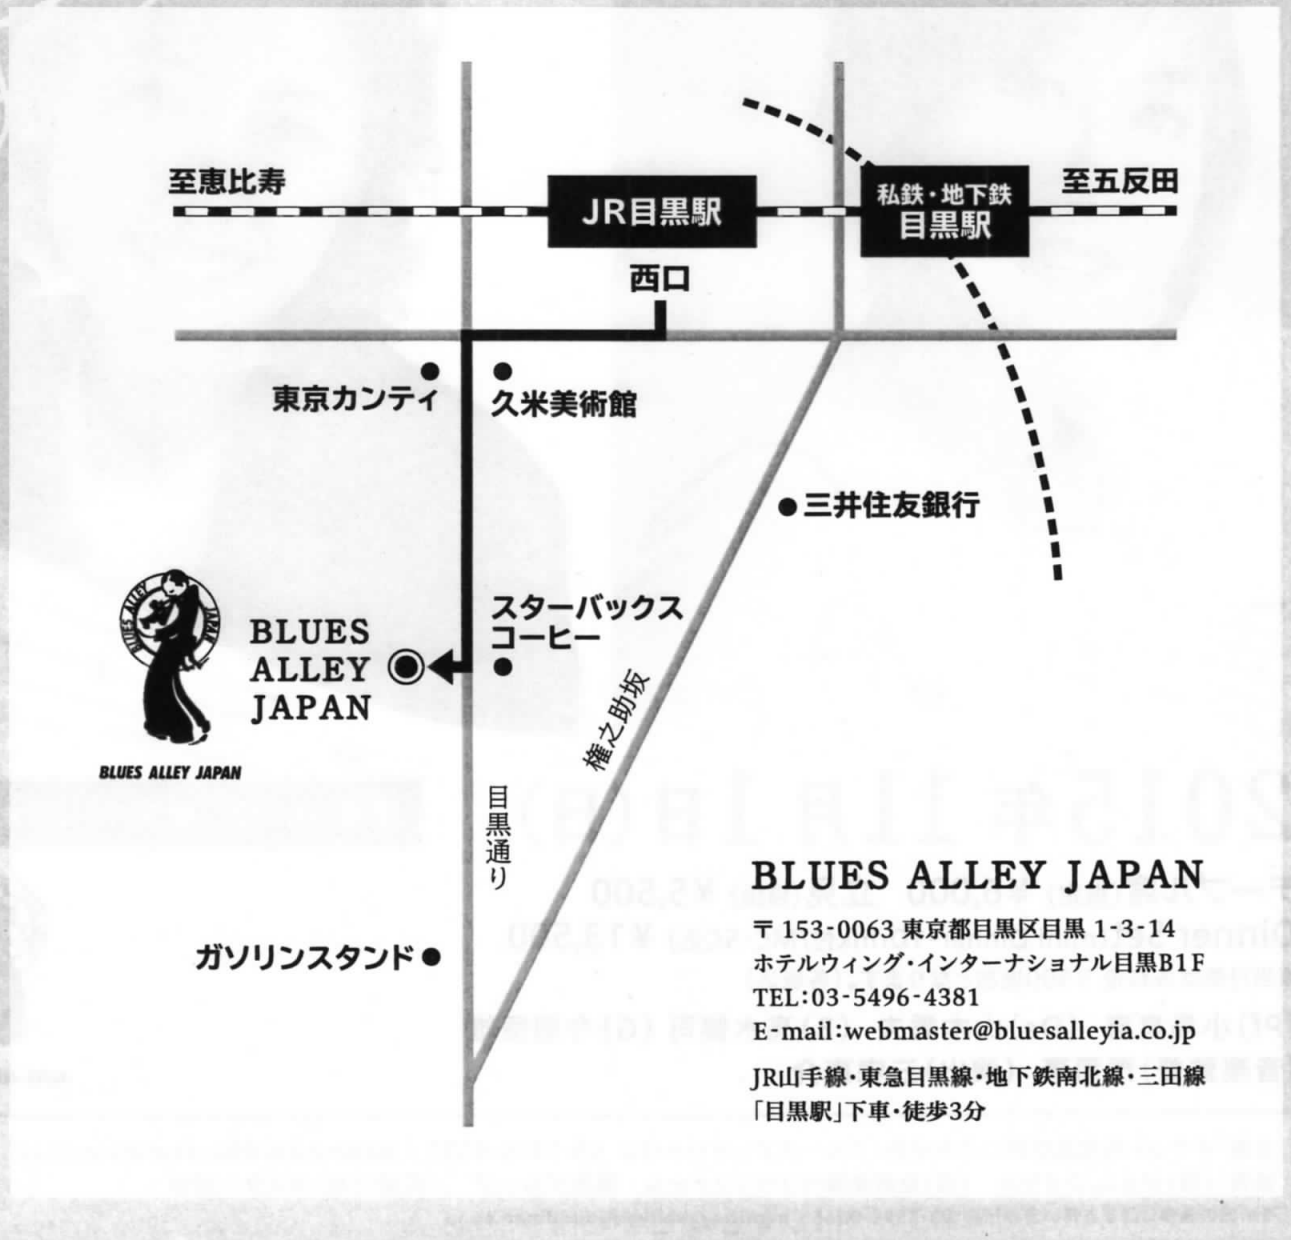

BLUES ALLEY JAPAN

〒153-0063 東京都目黒区目黒 1-3-14
ホテルウイング・インターナショナル目黒B1F
TEL:03-5496-4381
E-mail:webmaster@bluesalleyia.co.jp
JR山手線・東急目黒線・地下鉄南北線・三田線
「目黒駅」下車・徒歩3分